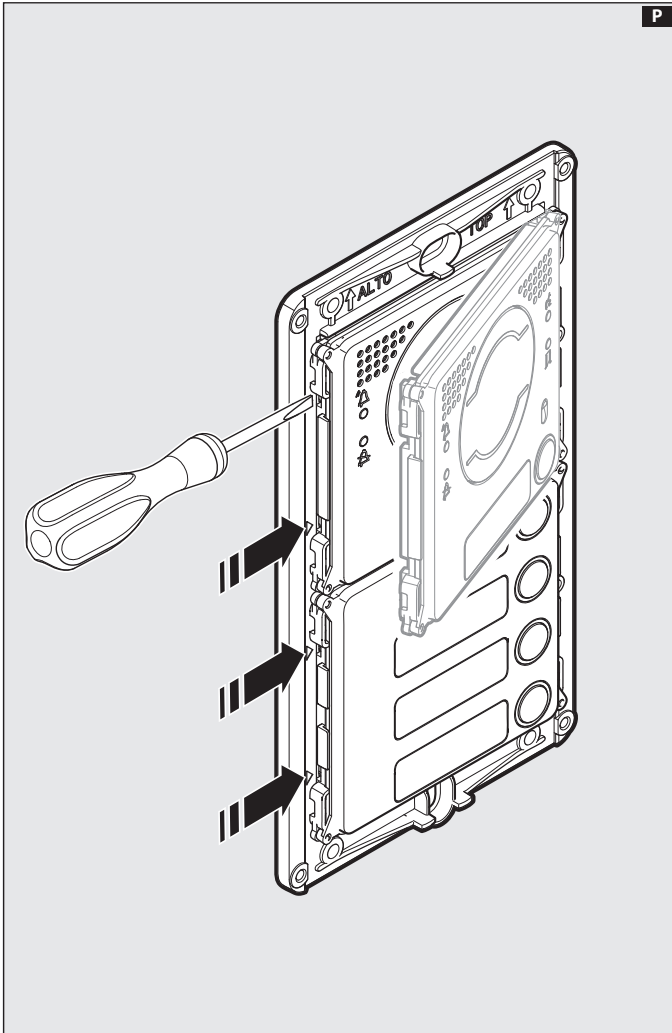

## Posto esterno modulare

FB00894M00

# SISTEMA MODULARE MTMVR

ISTRUZIONI DI INSTALLAZIONE

**E****F****G****H**

**CAME**   
**BPT**

[CAME.COM](http://CAME.COM)

**CAME S.P.A.**

Via Martiri Della Libertà, 15  
31030 Dosson di Casier - Treviso - Italy  
tel. (+39) 0422 4940 - fax. (+39) 0422 4941