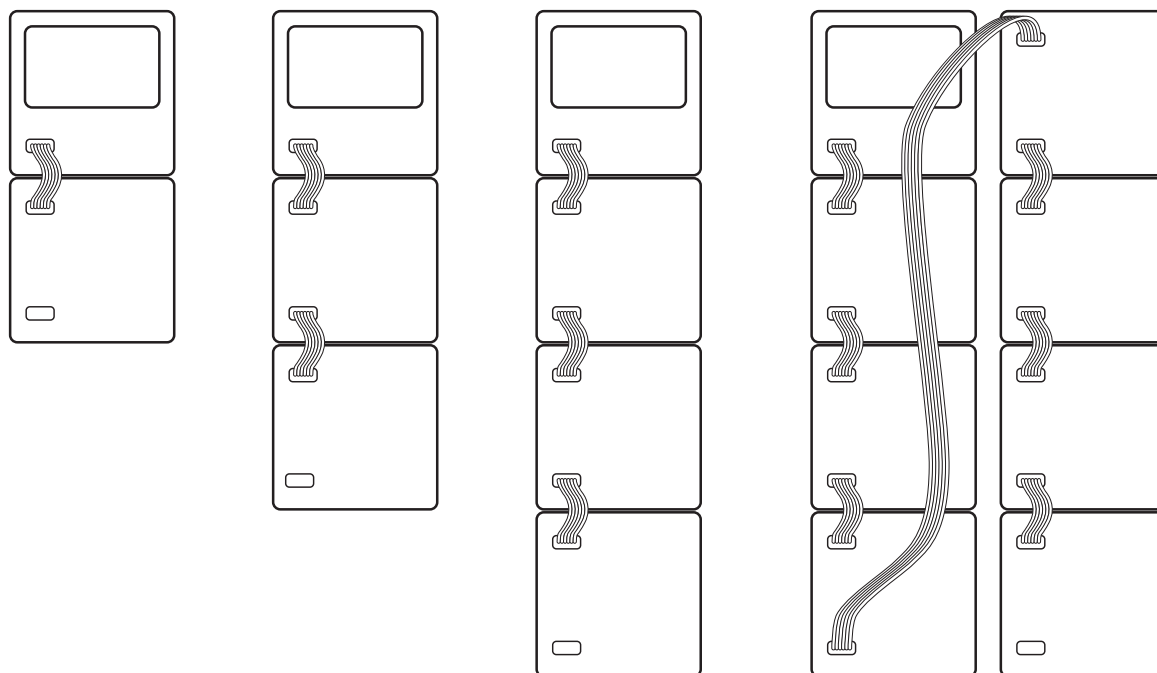

## Posto esterno modulare

FB00894M00

# SISTEMA MODULARE MTMVR

ISTRUZIONI DI INSTALLAZIONE

**E****F****G****H**

**CAME**   
**BPT**

[CAME.COM](http://CAME.COM)

**CAME S.P.A.**

Via Martiri Della Libertà, 15  
31030 Dosson di Casier - Treviso - Italy  
tel. (+39) 0422 4940 - fax. (+39) 0422 4941